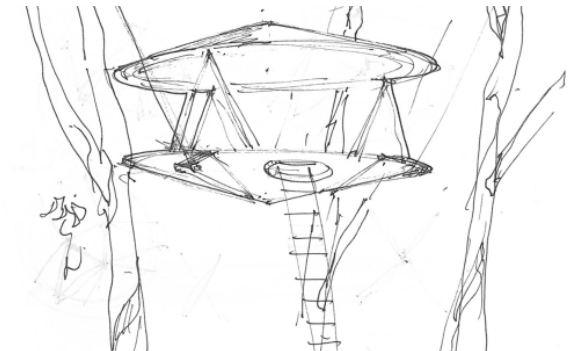

## Claras Baumhaus

Solingen, 2009  
Residential buildings

Claras Baumhaus ist nicht nur ein Baumhaus - es ist ein Stückchen Baukultur für den Garten, an dem Groß und Klein Freude haben. Dafür sorgen schon beim gemeinsamen Aufbau mit der Familie die erprobte Anleitung und die ausgetüftelte Geometrie. Es fügt sich in die unterschiedlichsten Gärten schonend und sicher ein. Luftig leicht schwebt das Holzhäuschen dann mit seiner grünen Mütze zwischen den Bäumen oder steht als Pfahlbau im oder am Wasser.

# Claras Baumhaus

Solingen, 2009  
Residential buildings

Technical details:

Typology: Residential buildings  
Project architect: Michael Schumacher  
Service phases (HOAI): 1-9